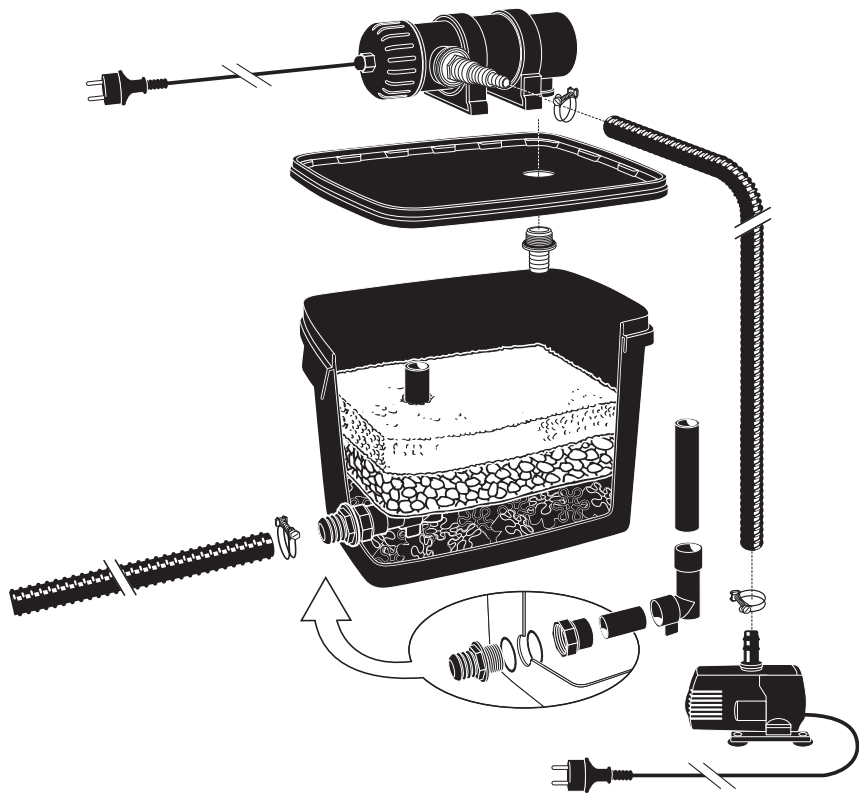

FiltraPure Plusset

2000 Plusset

1 Safety

The instructions for the pump and UVC unit being used together with the Ubbink pond filter must be strictly heeded.

2 Sicherheit

Die Gebrauchsanweisungen für die zusammen mit dem Ubbink -Teichfilter eingesetzte Pumpe sowie das UVC -Gerät sind strikt zu beachten.

4000 - 7000 Plusset

3 Veiligheid

De gebruiksaanwijzingen voor de samen met het Ubbink -vijverfilter ingezette pomp en het uvc-apparaat moeten strikt in acht worden genomen.

4 Sécurité

Les modes d'emploi concernant la pompe utilisée avec le filtre d'étang Ubbink ainsi que l'appareil UVC doivent être impérativement respectés.