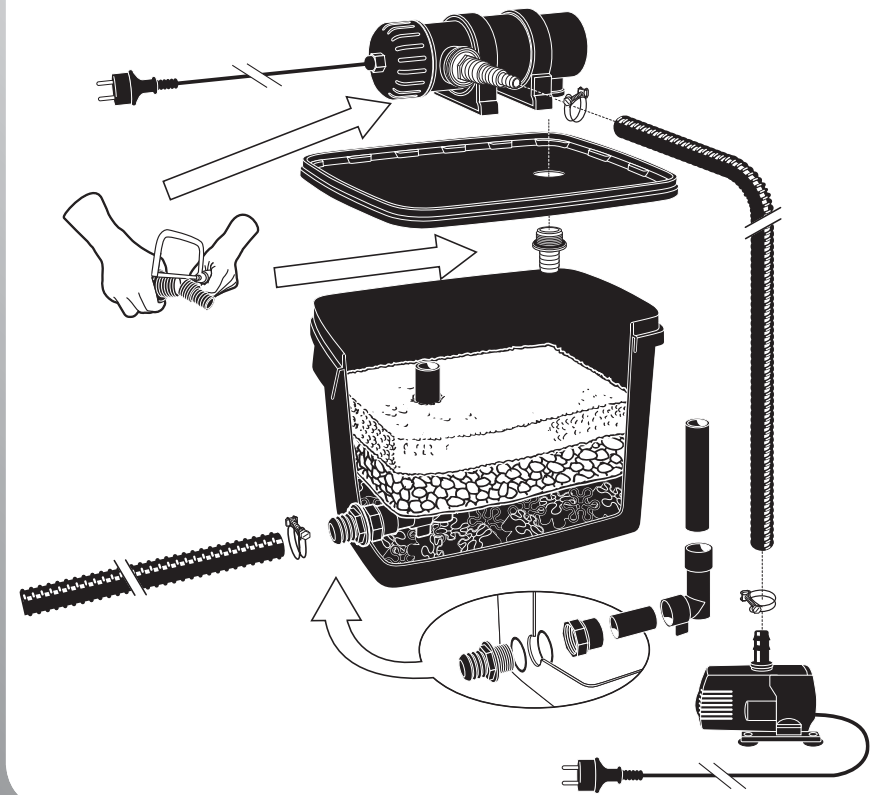

FiltraPure Plusset

2000 Plusset

1 Safety

The instructions for the pump and UVC unit being used together with the Ubbink pond filter must be strictly heeded.

2 Sicherheit

Die Gebrauchsanweisungen für die zusammen mit dem Ubbink -Teichfilter eingesetzte Pumpe sowie das UVC -Gerät sind strikt zu beachten.

4000 - 7000 Plusset

3 Veiligheid

De gebruiksaanwijzingen voor de samen met het Ubbink -vijverfilter ingezette pomp en het uvc-apparaat moeten strikt in acht worden genomen.

4 Sécurité

Les modes d'emploi concernant la pompe utilisée avec le filtre d'étang Ubbink ainsi que l'appareil UVC doivent être impérativement respectés.