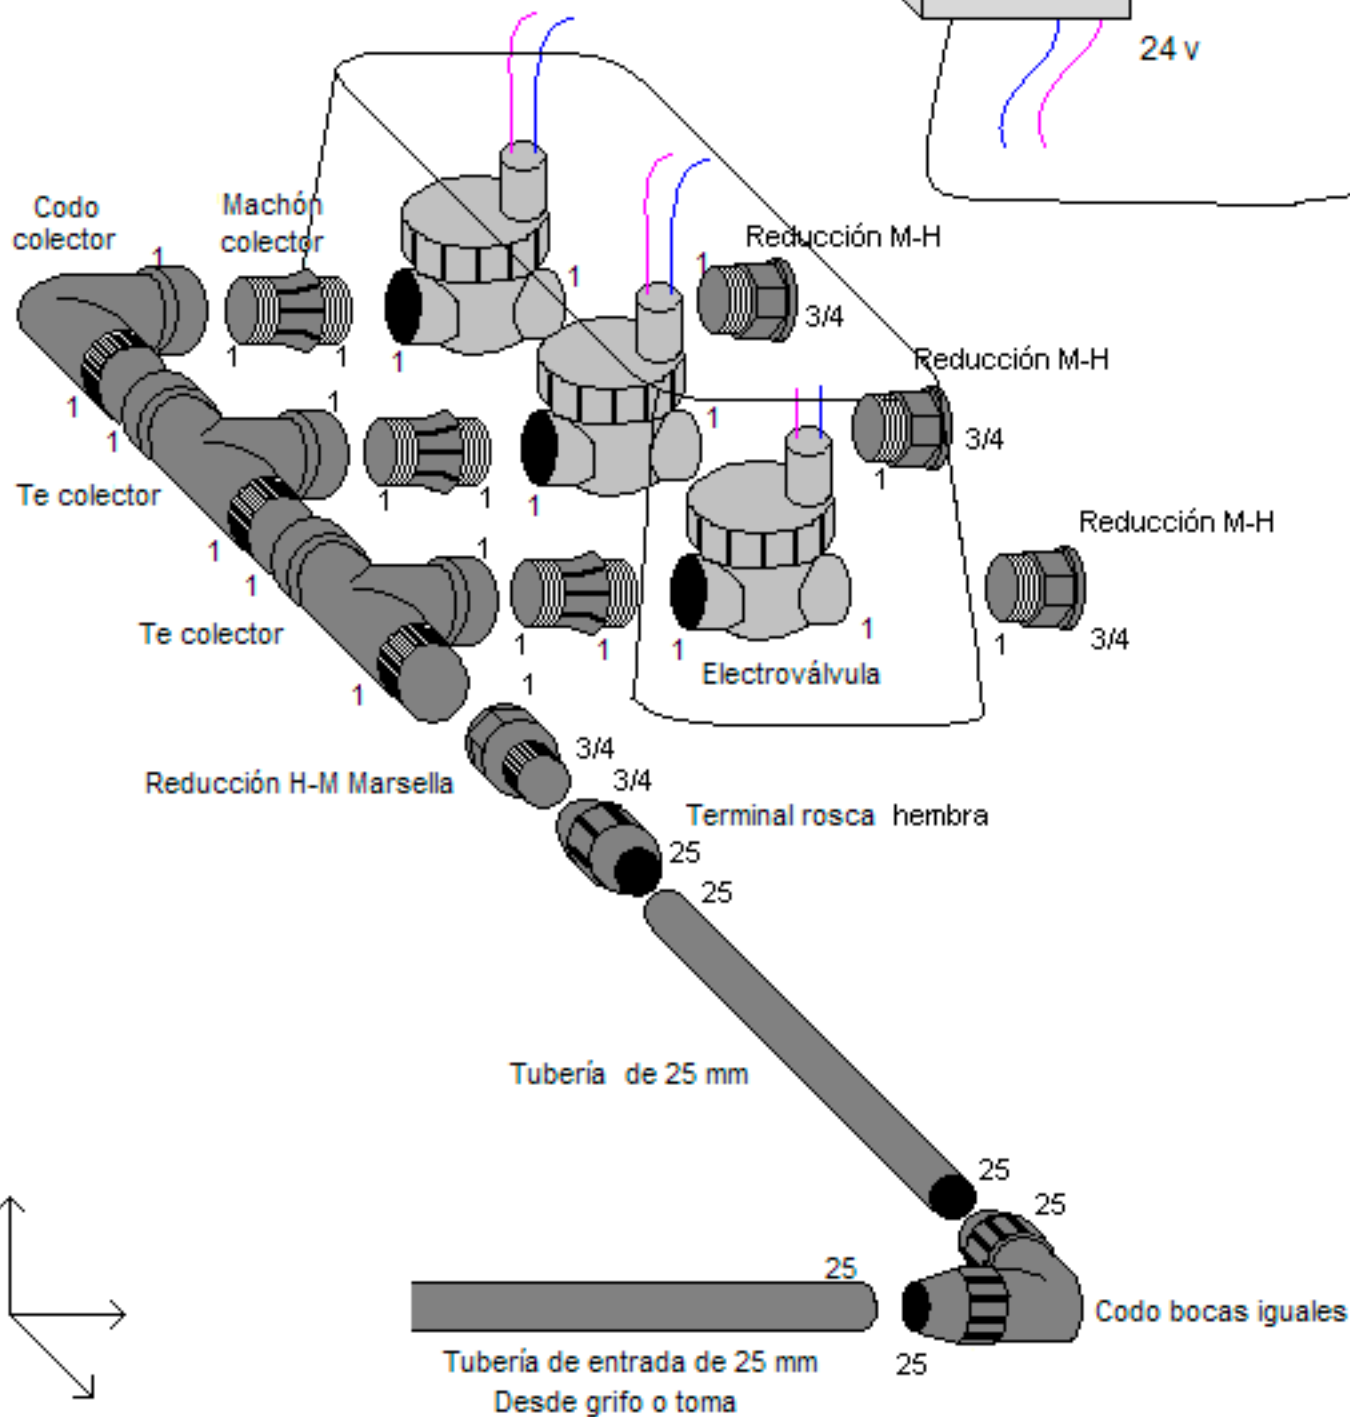

PROGRAMADOR

24 v

220 v

Arqueta para
3 electroválvulas

PLANO DE MONTAJE

Entrada +
arqueta para 3 electroválvulas